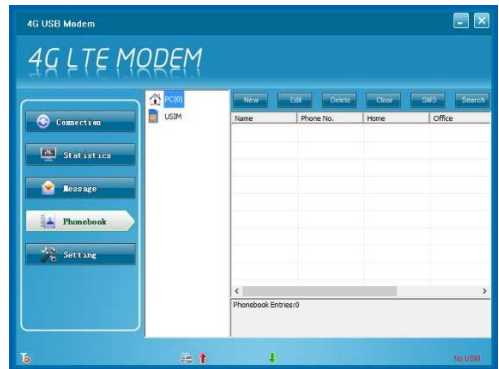

3º EN EL ESCRITORIO DE SU ORDENADOR APARECERA EL ICONO PINCHE SOBRE EL, PARA ACCEDER AL INTERFAZ DE INICIO DEL PROGRAMA DE CONFIGURACION. APARECERA INICIALIZANDO EL DISPOSITIVO.

UNA VEZ INSTALADO, LE SOLICITARA EL CODIGO PIN DE SU TARJETA SIM.

4º DENTRO DEL INTERFAZ DE CONFIGURACION, APARECEN 4 OPCIONES:

-CONEXIÓN (CONNECTION)

-ESTADISTICAS (STATISTICS)

-MENSAJES (MESSAGES)

-AGENDA (PHONEBOOK)

-AJUSTES (SETTINGS) **PINCHE AQUÍ**

5º POR DEFECTO EL MODEM VIENE CONFIGURADO COMO WIFI MODE.

PINCHE EN MODO (MODE) PARA SELECCIONAR LA FORMA DE CONFIGURACION COMO **REPETIDOR WIFI MODE ó DONGLE MODE**, (para acceder a internet a través de la SIM).

6º APARECERA UN LISTADO DESPLEGABLE CON LOS OPERADORES MOVILES, DESLICE EL LISTADO Y BUSQUE SU OPERADOR. **PINCHE SOBRE EL.**