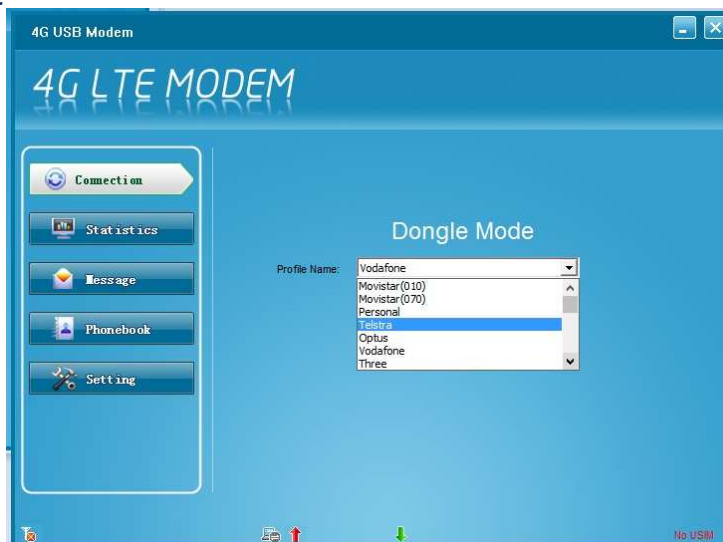

3º EN EL ESCRITORIO DE SU ORDENADOR APARECERA EL ICONO PINCHE SOBRE EL, PARA ACCEDER AL INTERFAZ DE INICIO DEL PROGRAMA DE CONFIGURACION. APARECERA INICIALIZANDO EL DISPOSITIVO.

UNA VEZ INSTALADO, LE SOLICITARA EL CODIGO PIN DE SU TARJETA SIM.

4º DENTRO DEL INTERFAZ DE CONFIGURACION, APARECEN 4 OPCIONES:

-CONEXIÓN (CONNECTION)

-ESTADISTICAS (STATISTICS)

-MENSAJES (MESSAGES)

-AGENDA (PHONEBOOK)

-AJUSTES (SETTINGS) **PINCHE AQUÍ**

5º POR DEFECTO EL MODEM VIENE CONFIGURADO COMO WIFI MODE.

PINCHE EN MODO (MODE) PARA SELECCIONAR LA FORMA DE CONFIGURACION COMO **REPETIDOR WIFI MODE ó DONGLE MODE**, (para acceder a internet a través de la SIM).

6º APARECERA UN LISTADO DESPLEGABLE CON LOS OPERADORES MOVILES, DESLICE EL LISTADO Y BUSQUE SU OPERADOR. **PINCHE SOBRE EL.**