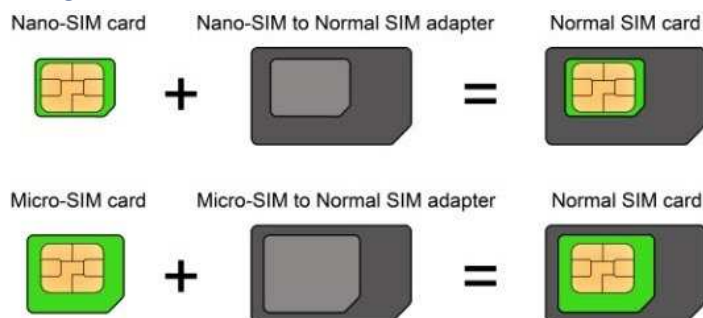

PASOS INICIO PARA CONFIGURACION MODEM USB 4G LTE PLATINET A TRAVES DE SIM

1º ADAPETE SU TARJETA MICRO ó MINI SIM AL TAMAÑO ESTANDAR DE SIM MEDIANTE UN ADAPTADOR.

2º CONECTE EL MODEM EN UN PUERTO USB DE SU ORDENADOR Y ESPERE A QUE SE INSTALE EL **PROGRAMA .exe QUALCOMM CDMA TECHNOLOGIES MSM**. EL MODEM SE PONDRA CON UN LED EN COLOR ROJO.

3º EN EL ESCRITORIO DE SU ORDENADOR APARECERA EL ICONO PINCHE SOBRE EL, PARA ACCEDER AL INTERFAZ DE INICIO DEL PROGRAMA DE CONFIGURACION. APARECERA INICIALIZANDO EL DISPOSITIVO.

UNA VEZ INSTALADO, LE SOLICITARA EL CODIGO PIN DE SU TARJETA SIM.

4º DENTRO DEL INTERFAZ DE CONFIGURACION, APARECEN 4 OPCIONES:

-CONEXIÓN (CONNECTION)

-ESTADISTICAS (STATISTICS)

-MENSAJES (MESSAGES)

-AGENDA (PHONEBOOK)

-AJUSTES (SETTINGS) **PINCHE AQUÍ**

5º POR DEFECTO EL MODEM VIENE CONFIGURADO COMO WIFI MODE.

PINCHE EN MODO (MODE) PARA SELECCIONAR LA FORMA DE CONFIGURACION COMO **REPETIDOR WIFI MODE ó DONGLE MODE**, (para acceder a internet a través de la SIM).

6º APARECERA UN LISTADO DESPLEGABLE CON LOS OPERADORES MOVILES, DESLICE EL LISTADO Y BUSQUE SU OPERADOR. **PINCHE SOBRE EL.**