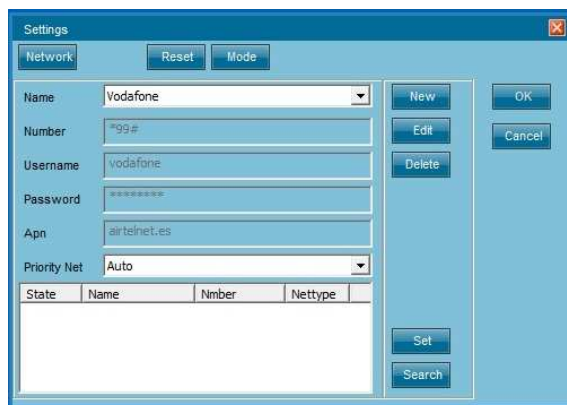

6.1 EN EL BOTON **NETWORK** **DEBERA INTRODUCIR EL CODIGO PIN DE SU TARJETA**. APARECERA EL OPERADOR ELEGIDO Y POR DEFECTO USUARIO Y CONTRASEÑA.