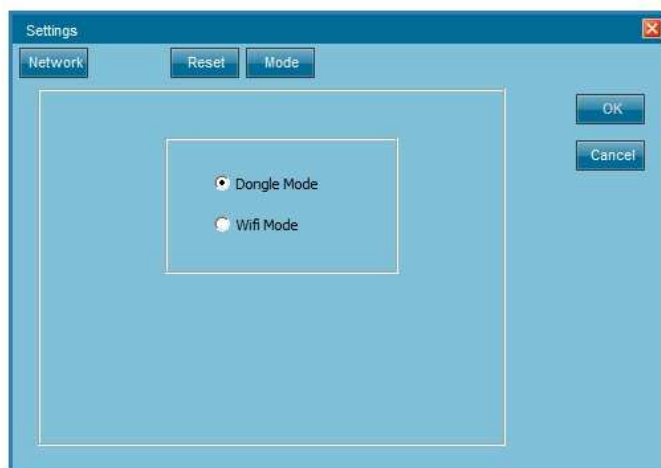

3º EN EL ESCRITORIO DE SU ORDENADOR APARECERA EL ICONO PINCHE SOBRE EL, PARA ACCEDER AL INTERFAZ DE INICIO DEL PROGRAMA DE CONFIGURACION. APARECERA INICIALIZANDO EL DISPOSITIVO.

UNA VEZ INSTALADO, LE SOLICITARA EL CODIGO PIN DE SU TARJETA SIM.

4º DENTRO DEL INTERFAZ DE CONFIGURACION, APARECEN 4 OPCIONES:

-CONEXIÓN (CONNECTION)

-ESTADISTICAS (STATISTICS)

-MENSAJES (MESSAGES)

-AGENDA (PHONEBOOK)

-AJUSTES (SETTINGS) **PINCHE AQUÍ**

5º POR DEFECTO EL MODEM VIENE CONFIGURADO COMO WIFI MODE.

PINCHE EN MODO (MODE) PARA SELECCIONAR LA FORMA DE CONFIGURACION COMO **REPETIDOR WIFI MODE ó DONGLE MODE**, (para acceder a internet a través de la SIM).

6º APARECERA UN LISTADO DESPLEGABLE CON LOS OPERADORES MOVILES, DESLICE EL LISTADO Y BUSQUE SU OPERADOR. **PINCHE SOBRE EL.**