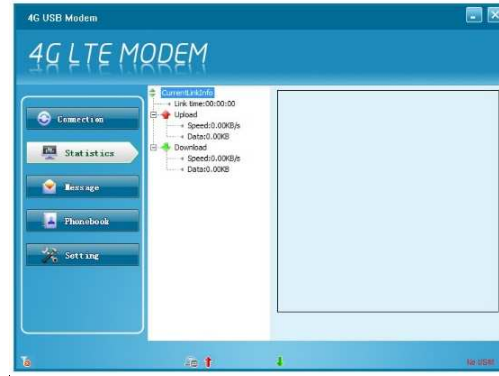

4º DENTRO DEL INTERFAZ DE CONFIGURACION, APARECEN 4 OPCIONES:

-CONEXIÓN (CONNECTION)

-ESTADISTICAS (STATISTICS)