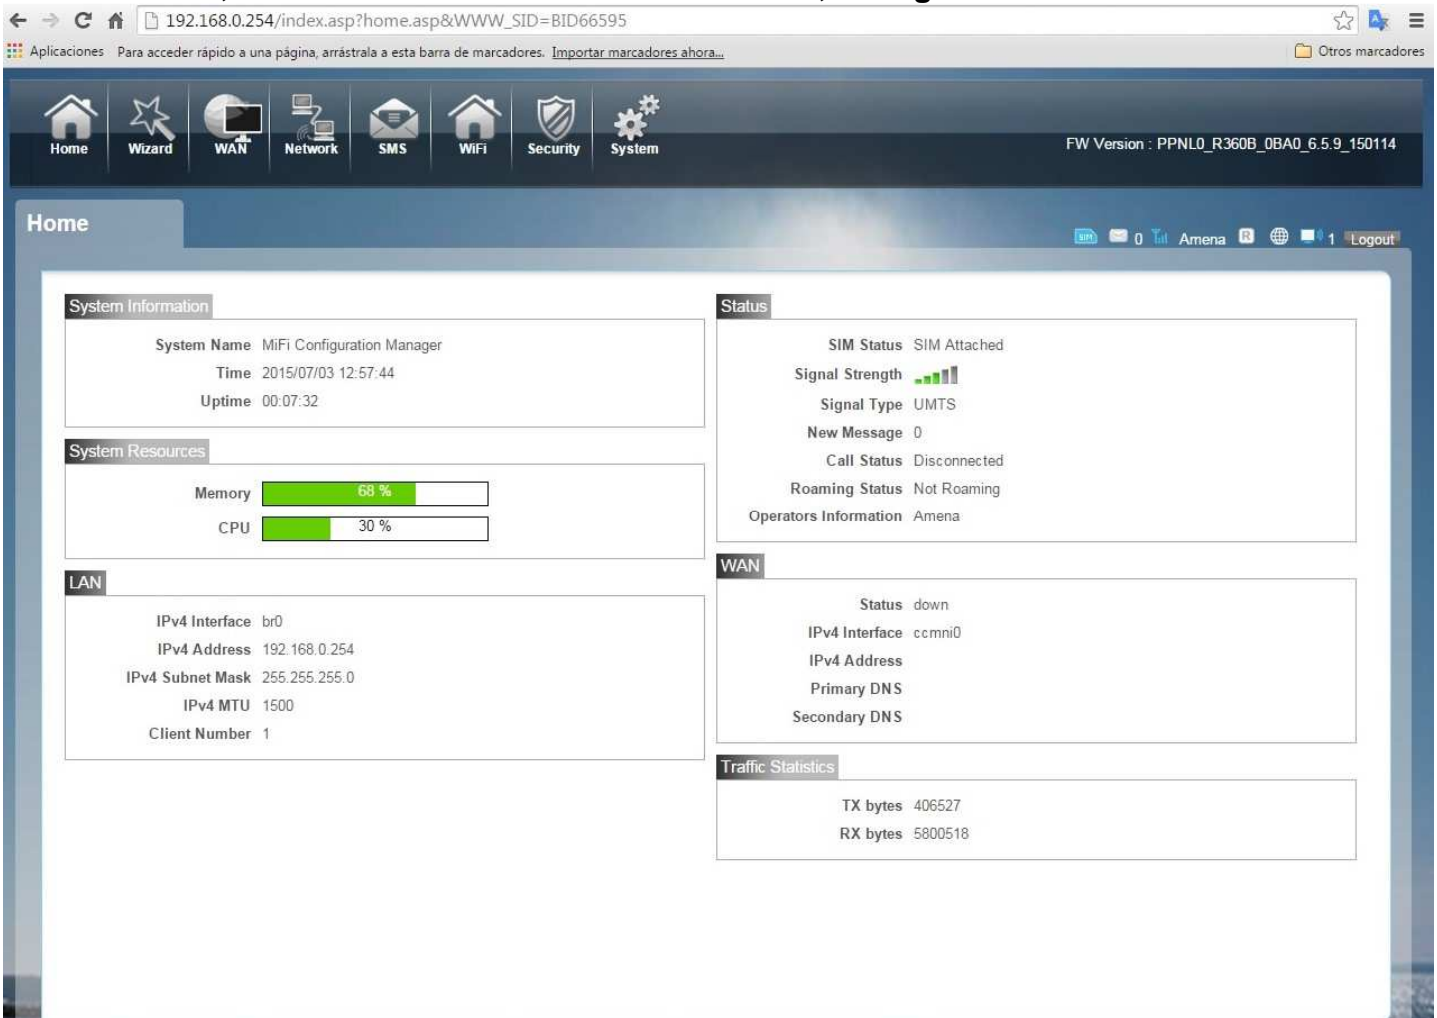

2º. Conectar el modem al puerto USB del Portatil o Pc, para que instale automáticamente los drivers del dispositivo.

3º. Una vez instalados los drivers el cliente puede seguir operando con el modem conectado a su ordenador o puede enchufarlo directamente a un puerto de USB alimentado, por ejemplo una regleta...el modem se pondrá los dos pilotes indicadores de conexión en color verde.

4º. En la pantalla del ordenador;

-Debe ir a la dirección <http://192.168.0.254>

-Aparece el interfaz de Mediatek, Introducir Contraseña y usuario. admin / admin

-Buscar el dispositivo por búsqueda de redes wifi,

PESTAÑA HOME, APARECE el status de la SIM, configuraciones...

PESTAÑA WAN, aparecerá el nombre del operador de la SIM + CONECTAR

192.168.0.254/index.asp?wan_profile.asp&WWW_SID=BID66595

Aplicaciones Para acceder rápido a una página, arrástrala a esta barra de marcadores. [Importar marcadores ahora...](#) Otros marcadores