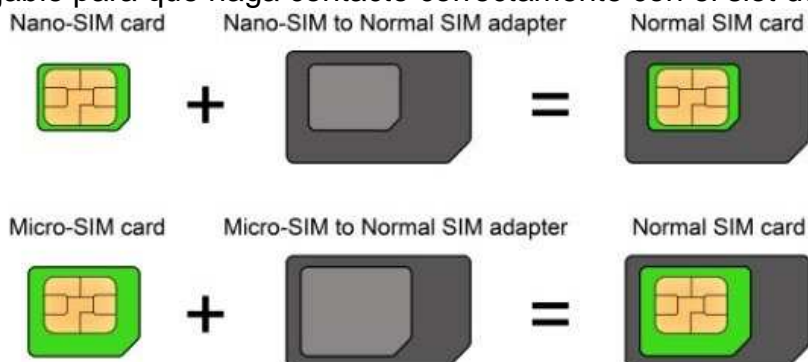

2IN1 omega USB WI-FI ROUTER WITH 3G MODEM BUILT-IN

ONLY POWER SOURCE
REQUIRED

SUPPORTS UP TO 5 WI-FI
DEVICES

SUPPORTS IP CAMERAS WITHOUT
LAN CONNECTION

FLASH DRIVE FUNCTION (32GB)

SCAN ME TO
DOWNLOAD
FULL
PRODUCT
CARD

OWLHM2B
OWLHM2W

MANUAL CONFIGURACION MODEM 3G OMEGA

1º. El Cliente debe adaptar sus tarjetas micro SIM ó nano SIM al tamaño normal de SIM mediante adaptadores, se aconsejable para que haga contacto correctamente con el slot de modem.

Si tiene activada la función de validación de PIN de la tarjeta SIM, será necesario introducir el código PIN correcto, o puede desactivar la opción de pedir PIN, el modem se conectara automáticamente a la red.